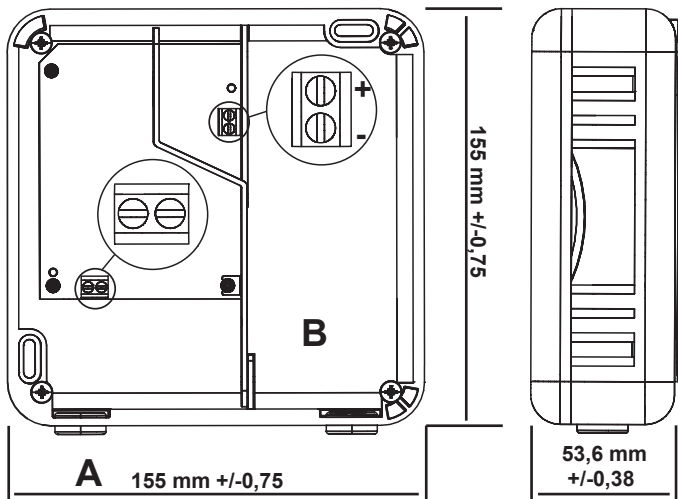

www.somfy.com

POWER 2.7 DC 230V / 24V

Ref : 5061637A00

HOME
MOTION BY

somfy®

| | |
|-------------------------------|-------------|
| A : 198 - 255V AC 50Hz | 0,5A |
| B : 24Vdc SELV +/- 5% | 2.7A |

EN
 FOR INDOOR USE ONLY
 INTERMITTENT USE ONLY
 A- Input
 B- Output