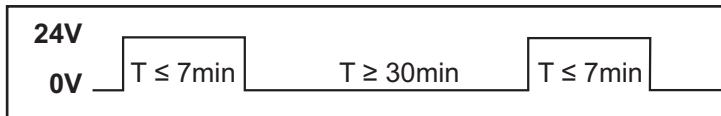

www.somfy.com

POWER 2.7 DC 230V / 24V

Ref : 5061637A00

HOME
MOTION BY

somfy®

| | |
|-------------------------------|-------------|
| A : 198 - 255V AC 50Hz | 0,5A |
| B : 24Vdc SELV +/- 5% | 2.7A |

EN
 FOR INDOOR USE ONLY
 INTERMITTENT USE ONLY
 A- Input
 B- Output